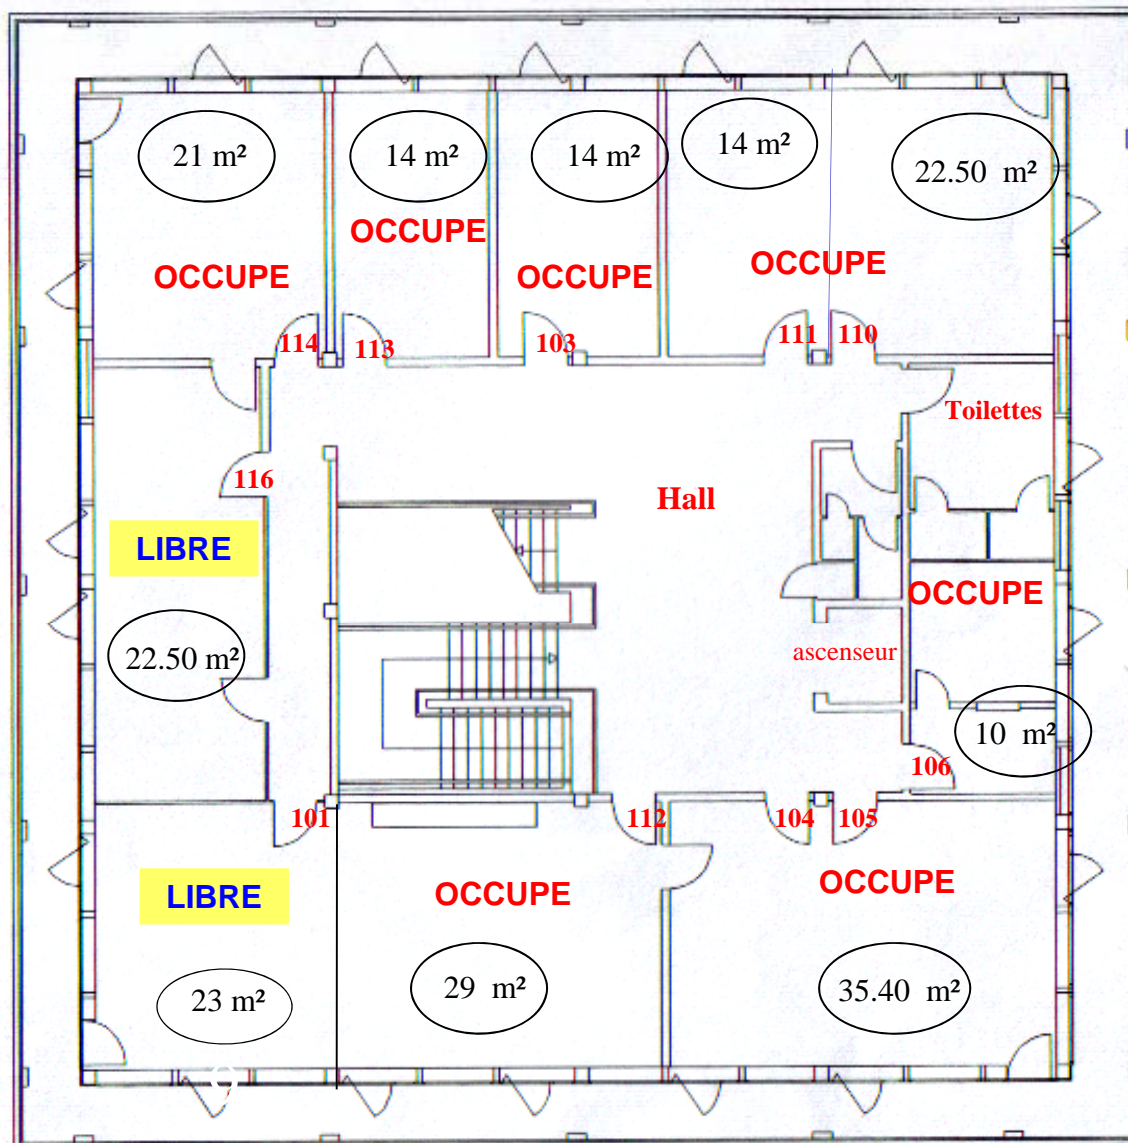

Pépinière d'Entreprises Descartes

220 m²

Entresol

P
L
A
N
S

Pépinière d'Entreprises Descartes

- 1er étage -

Surface louable : 205.40 m²

Pépinière d'Entreprises Descartes

Surface louable : 207.70 m²

- 2ème étage -

Pépinière d'Entreprises Descartes

Surface louable : 211.50 m²

- 3ème étage -

Surface totale louable :
624.60 m²