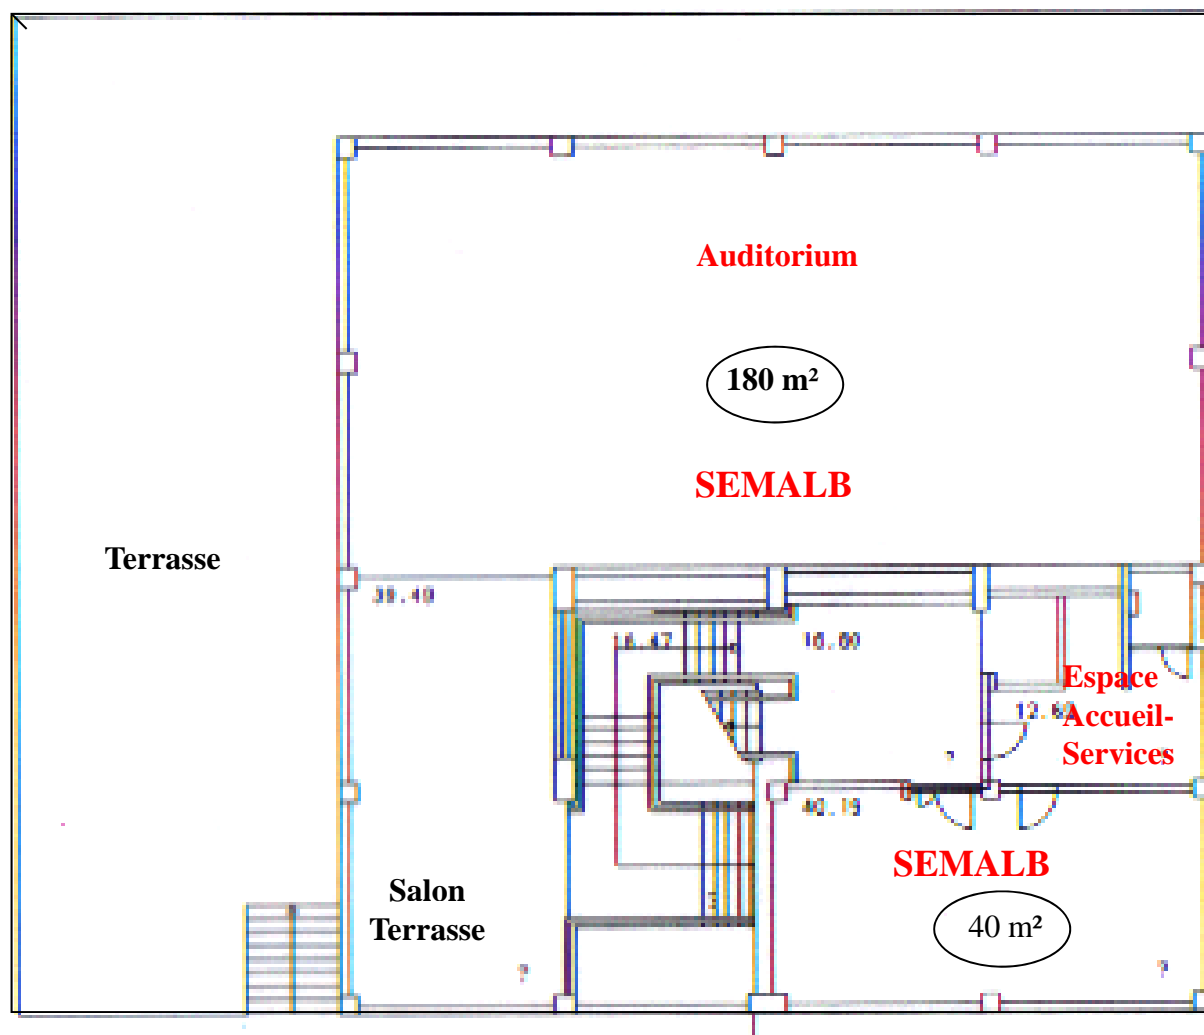

Pépinière d'Entreprises Descartes

220 m²

Entresol

P
L
A
N
S

Pépinière d'Entreprises Descartes

- 1er étage -

Surface louable : 205.40 m²

Pépinière d'Entreprises Descartes

Surface louable : 207.70 m²

- 2ème étage -

Pépinière d'Entreprises Descartes

Surface louable : 211.50 m²

- 3ème étage -

Surface totale louable :
624.60 m²