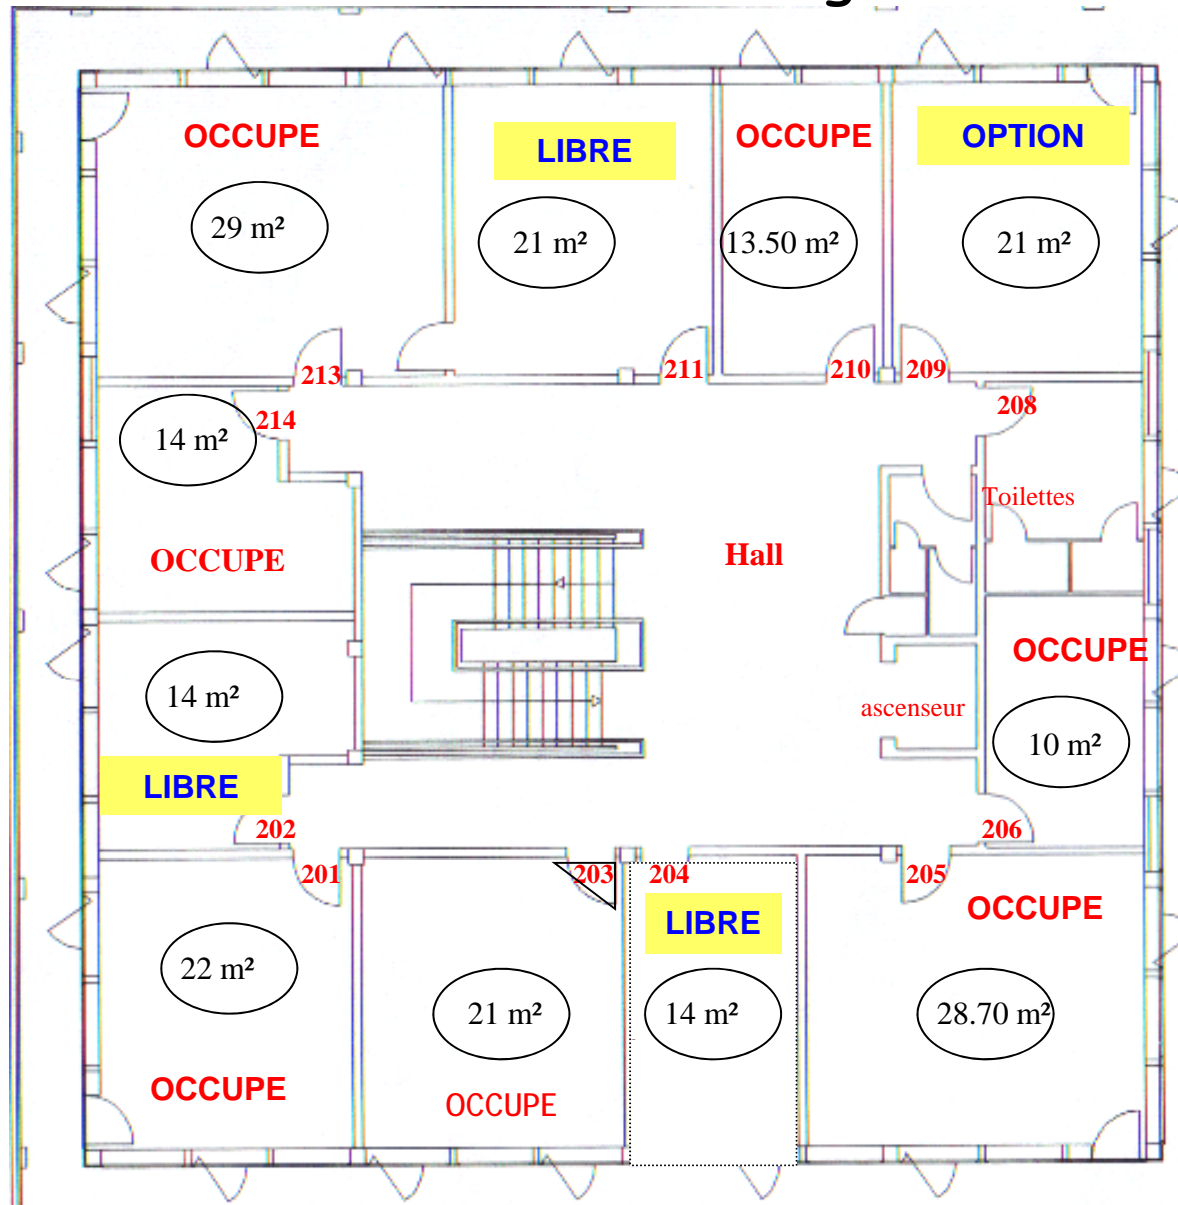

Pépinière d'Entreprises Descartes

220 m²

Entresol

P
L
A
N
S

Pépinière d'Entreprises Descartes

- 1er étage -

Surface louable : 205.40 m²

Pépinière d'Entreprises Descartes

Surface louable : 207.70 m²

- 2ème étage -

Pépinière d'Entreprises Descartes

Surface louable : 211.50 m²

- 3ème étage -

Surface totale louable :
624.60 m²