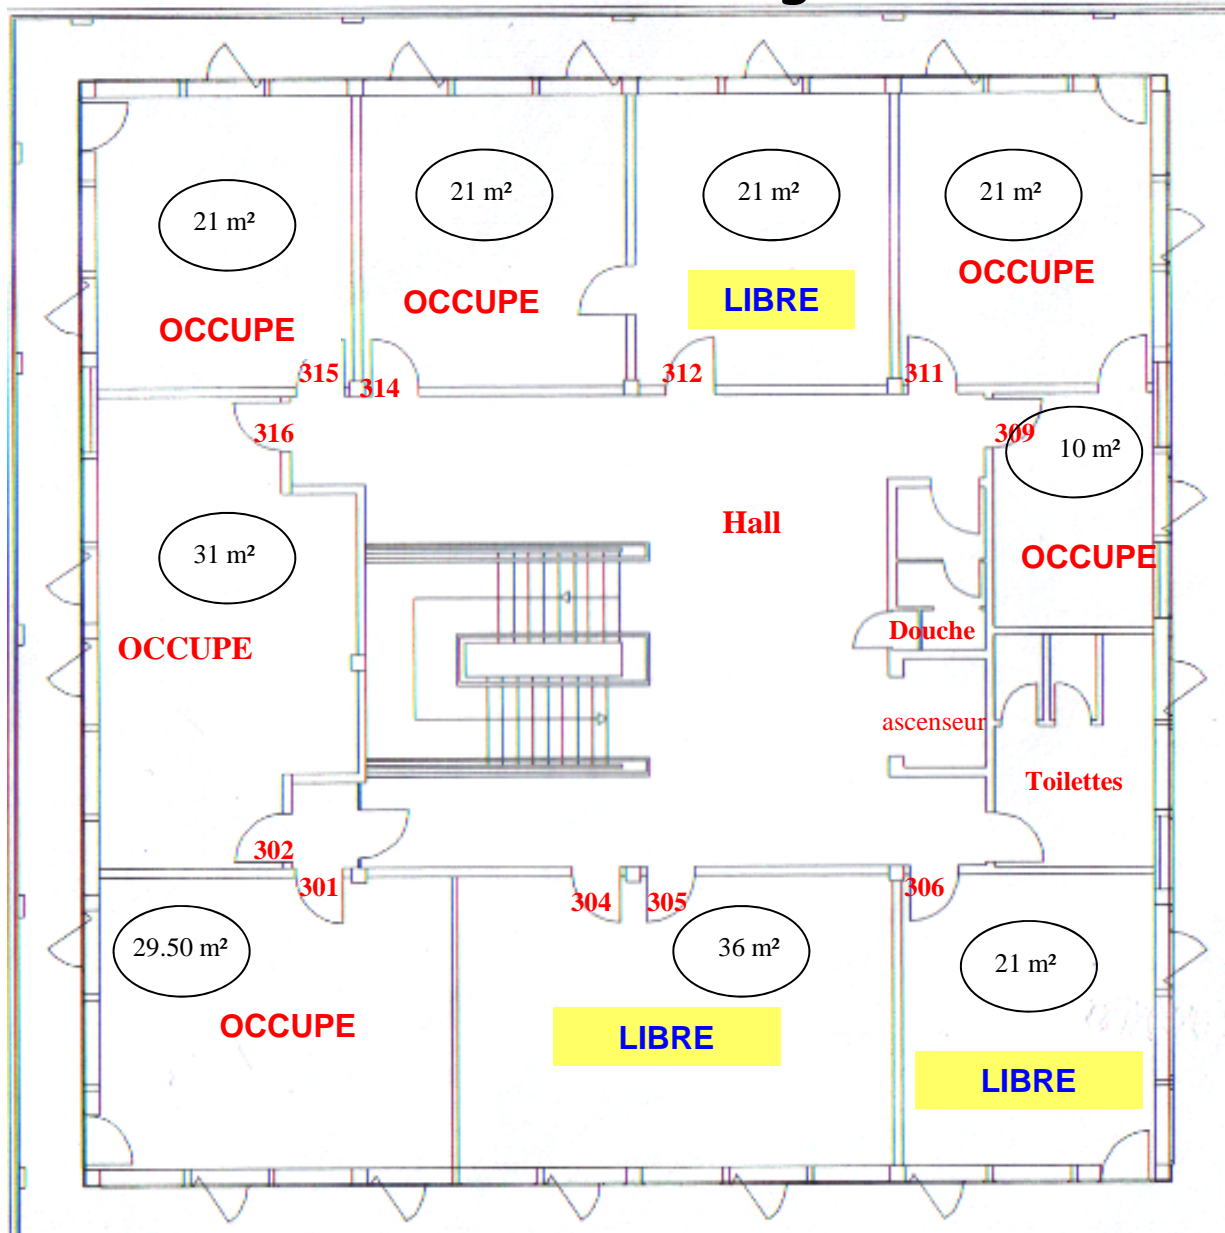

Pépinière d'Entreprises Descartes

220 m²

Entresol

P
L
A
N
S

Pépinière d'Entreprises Descartes

- 1er étage -

Surface louable : 205.40 m²

Pépinière d'Entreprises Descartes

Surface louable : 207.70 m²

- 2ème étage -

Pépinière d'Entreprises Descartes

Surface louable : 211.50 m²

- 3ème étage -

Surface totale louable :
624.60 m²